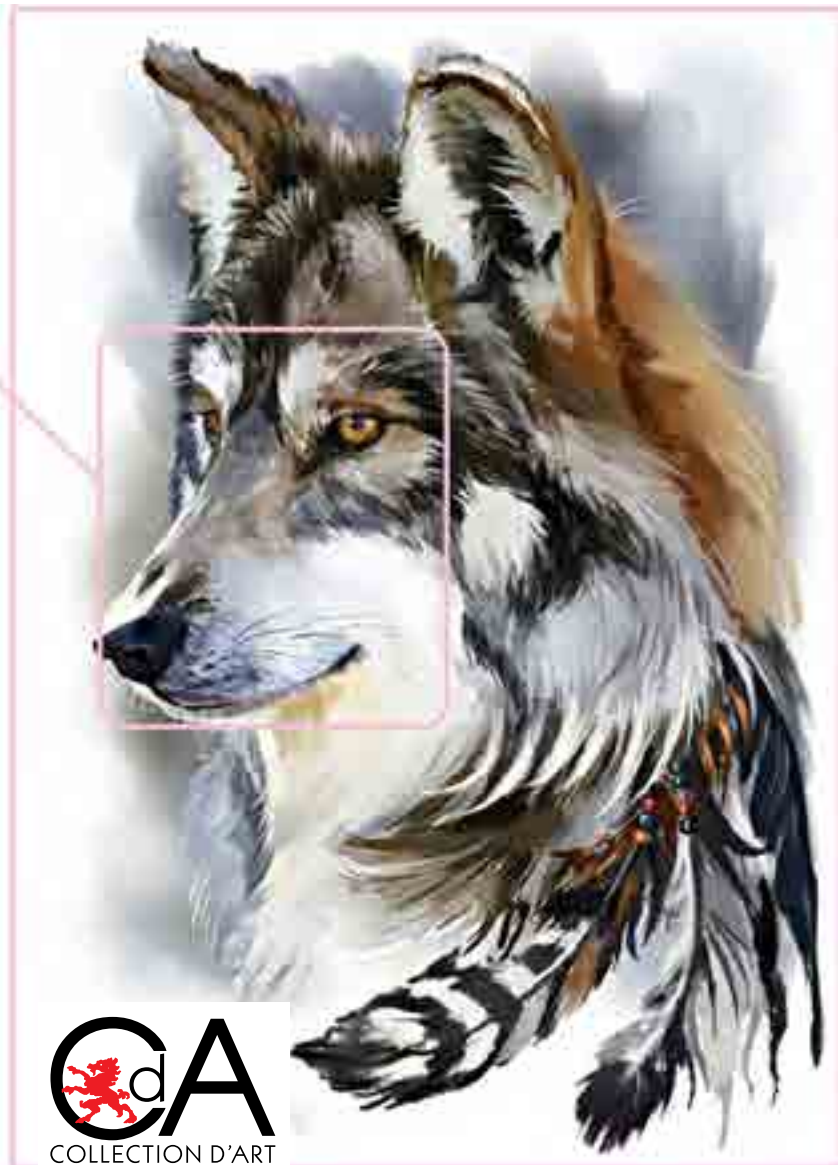

27x38cm

10.6"x15"

Art. DE7009

Hello, spring!

Design size:

27x38cm

10.6"x15"

Art. DE7010